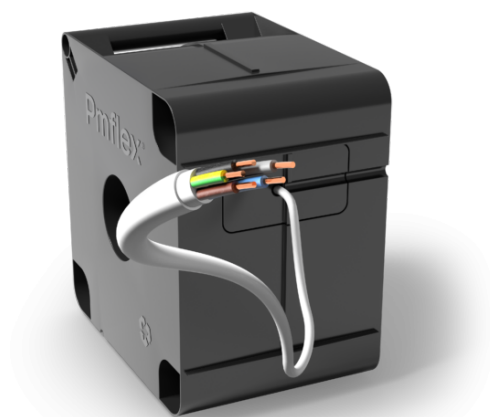

EXQ-LIGHT 5G1,5 / X50

EXQ-Light är en installationskabel med runda solida kopparledare, PEX-isolering och UV-beständig mantel i halogenfritt utförande.

Kabeln är metermärkt och förpackad i vår omtyckta xWire box. xWire passar utmärkt för servicebilar och på byggen där både kabel och box behöver vara tåligt och väderbeständigt. Boxen med sitt handtag och utformning är mycket användarvänlig och den är tillverkad av 100% återvinningsbar plast.

E-nr:	0448981
Färg på ledare	Blå, Brun, Grå, Gul/Grön, Svart
Kabeltyp	EXQ-Light
Klassificering	3342ICTA 3422
Ledararea	1,5 mm ²
Antal meter i förpackning	50
Vikt	5,5 kg
EXQ (S05XZ1-U)	5G1,5
CPR-klass	DCA -S2,D2,A2