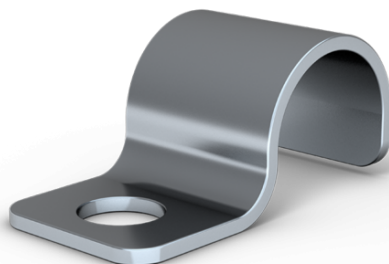

KLAMMER JR 10+

En klammer för tuffare miljöer, tillverkade av äkta rostfritt stål.

JR klammer Plus skiljer sig från vanliga JR klammer genom tjockare material, bredare grepp och runda håll. Tillverkade i rostfritt stål och trumlade för att minimera alla vassa kanter. Passar utmärkt i tuffa miljöer med stor yttre påverkan som t ex marin och offshore.

E-nr:	1504934
Antal per förpackning	100 st
Diameter	10 mm
Vikt	300 g
JR Klammer	JR+