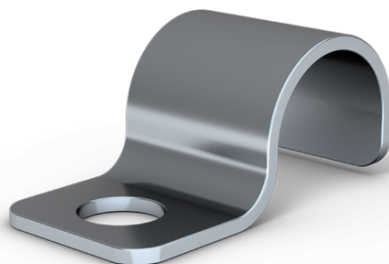

KLAMMER JR 11+

En klammer för tuffare miljöer, tillverkade av äkta rostfritt stål.

JR klammer Plus skiljer sig från vanliga JR klammer genom tjockare material, bredare grepp och runda håll. Tillverkade i rostfritt stål och trumlade för att minimera alla vassa kanter. Passar utmärkt i tuffa miljöer med stor yttre påverkan som t ex marin och offshore.

E-nr:	1504935
Antal per förpackning	100 st
Diameter	11 mm
Vikt	554 g
JR Klammer	JR+