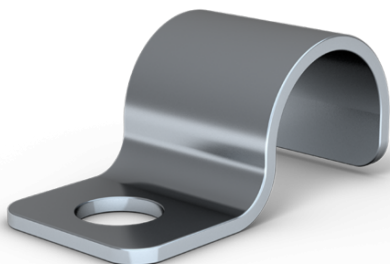

KLAMMER JR 12+

En klammer för tuffare miljöer, tillverkade av äkta rostfritt stål.

JR klammer Plus skiljer sig från vanliga JR klammer genom tjockare material, bredare grepp och runda håll. Tillverkade i rostfritt stål och trumlade för att minimera alla vassa kanter. Passar utmärkt i tuffa miljöer med stor yttre påverkan som t ex marin och offshore.

E-nr:	1504936
Antal per förpackning	100 st
Diameter	12 mm
Vikt	562 g
JR Klammer	JR+