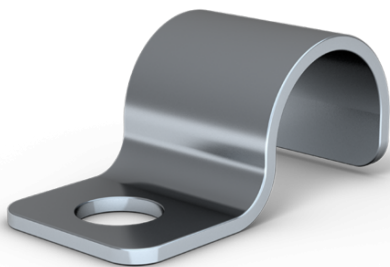

## KLAMMER JR 16+

### **En klammer för tuffare miljöer, tillverkade av äkta rostfritt stål.**

JR klammer Plus skiljer sig från vanliga JR klammer genom tjockare material, bredare grepp och runda håll. Tillverkade i rostfritt stål och trumlade för att minimera alla vassa kanter. Passar utmärkt i tuffa miljöer med stor yttre påverkan som t ex marin och offshore.

---

<b>E-nr:</b>	1504938
<b>Antal per förpackning</b>	100 st
<b>Diameter</b>	16 mm
<b>Vikt</b>	975 g
<b>JR Klammer</b>	JR+