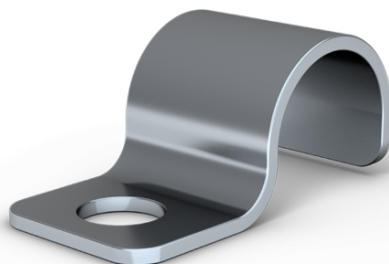

KLAMMER JR 22+

En klammer för tuffare miljöer, tillverkade av äkta rostfritt stål.

JR klammer Plus skiljer sig från vanliga JR klammer genom tjockare material, bredare grepp och runda håll. Tillverkade i rostfritt stål och trumlade för att minimera alla vassa kanter. Passar utmärkt i tuffa miljöer med stor yttre påverkan som t ex marin och offshore.

E-nr:	1504941
Antal per förpackning	100 st
Diameter	22 mm
Vikt	12,4 kg
JR Klammer	JR+