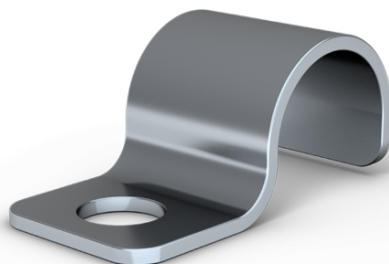

## KLAMMER JR 22+

### **En klammer för tuffare miljöer, tillverkade av äkta rostfritt stål.**

JR klammer Plus skiljer sig från vanliga JR klammer genom tjockare material, bredare grepp och runda håll. Tillverkade i rostfritt stål och trumlade för att minimera alla vassa kanter. Passar utmärkt i tuffa miljöer med stor yttre påverkan som t ex marin och offshore.

---

<b>E-nr:</b>	1504941
<b>Antal per förpackning</b>	100 st
<b>Diameter</b>	22 mm
<b>Vikt</b>	12,4 kg
<b>JR Klammer</b>	JR+