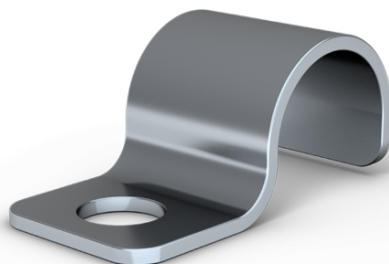

KLAMMER JR 6+

En klammer för tuffare miljöer, tillverkade av äkta rostfritt stål.

JR klammer Plus skiljer sig från vanliga JR klammer genom tjockare material, bredare grepp och runda håll. Tillverkade i rostfritt stål och trumlade för att minimera alla vassa kanter. Passar utmärkt i tuffa miljöer med stor yttre påverkan som t ex marin och offshore.

E-nr:	1504930
Antal per förpackning	100 st
Diameter	6 mm
Vikt	219 g
JR Klammer	JR+