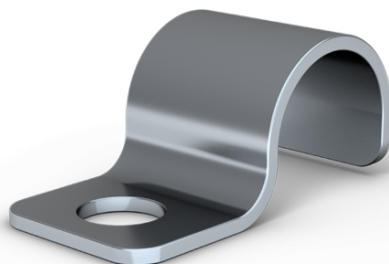

KLAMMER JR 9+

En klammer för tuffare miljöer, tillverkade av äkta rostfritt stål.

JR klammer Plus skiljer sig från vanliga JR klammer genom tjockare material, bredare grepp och runda håll. Tillverkade i rostfritt stål och trumlade för att minimera alla vassa kanter. Passar utmärkt i tuffa miljöer med stor yttre påverkan som t ex marin och offshore.

E-nr:	1504933
Antal per förpackning	100 st
Diameter	9 mm
Vikt	292g
JR Klammer	JR+