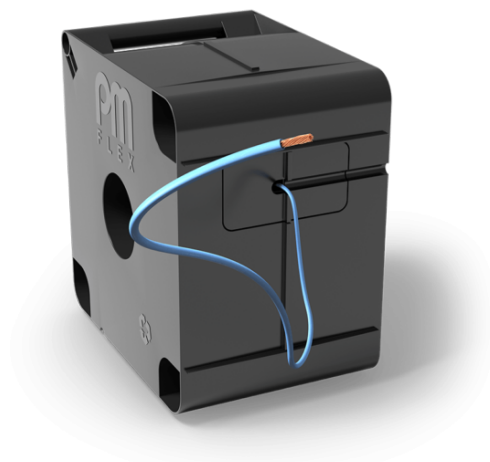

RQ 6 MM² BL / X200

RQ kabeln består av runda mångtrådiga kopparledare med färgad halogenfri isolering.

Kabel är metermärkt och förpackad i vår omtyckta Quick n Easy box. Quick n Easy passar utmärkt för servicebilar och på byggen där både kabel och box behöver vara tåligt och väderbeständigt. Boxen med sitt handtag och utformning är mycket användarvänlig och den är tillverkad av 100% återvinningsbar plast.

E-nr:	0361127
Färg på ledare	Blå
Kabeltyp	RQ
Klassificering	3342, ICTA 3422
Ledararea	6,0 mm ²
Antal meter i förpackning	200
Vikt	11 kg
RQ (H07Z1-K)	6
CPR-klass	DCA -S2,D2,A2

Teknisk information

Förpackning

m/st	200
m/pall	6400

Tekniska funktioner

Färg på ledare	Blå
Isolering	LSZH
Ledararea (mm ²)	6
Min.böjradie	6 x diametern
Maxtemperatur	90°C
Märkspänning	450/750V