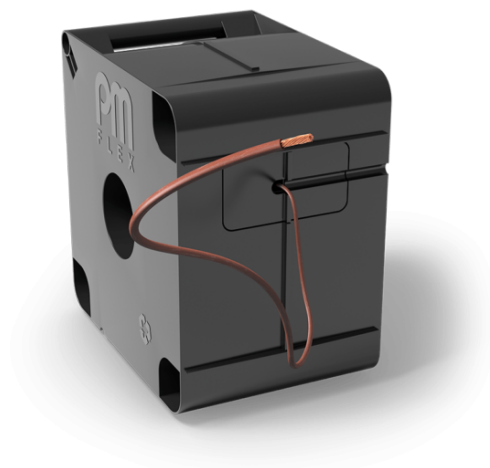

RQ 6 MM² BN / X200

RQ kabeln består av runda mångtrådiga kopparledare med färgad halogenfri isolering.

Kabel är metermärkt och förpackad i vår omtyckta Quick n Easy box. Quick n Easy passar utmärkt för servicebilar och på byggen där både kabel och box behöver vara tåligt och väderbeständigt. Boxen med sitt handtag och utformning är mycket användarvänlig och den är tillverkad av 100% återvinningsbar plast.

E-nr:	0361137
Färg på ledare	Blå
Kabeltyp	RQ
Klassificering	3342, ICTA 3422
Ledararea	6,0 mm ²
Antal meter i förpackning	200
Vikt	11 kg
RQ (H07Z1-K)	6
CPR-klass	DCA -S2,D2,A2

Teknisk information

Förpackning

m/st	200
m/pall	6400

Tekniska funktioner

Färg på ledare	Blå
Isolering	LSZH
Ledararea (mm ²)	6
Min.böjradie	6 x diametern
Maxtemperatur	90°C
Märkspänning	450/750V