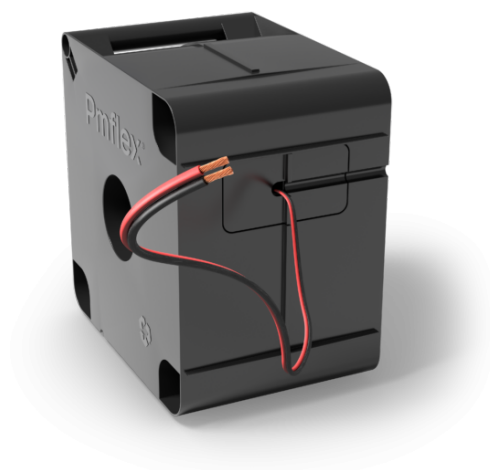

## RQUB 2X0,75 BK/RD / X300

**RQUB har runda mångtrådig kopparledare som ligger parallellt med färgad halogenfri isolering för att förenkla installation och underlätta identifiering. RQUB i 0,75mm<sup>2</sup> är en prisvärd kabel vid installation av LED-belysning.**

Kabel är metermärkt och förpackad i vår omtänkta xWire box. xWire passar utmärkt för servicebilar och på byggen där både kabel och box behöver vara tåligt och väderbeständigt. Boxen med sitt handtag och utformning är mycket användarvänlig och den är tillverkad av 100% återvinningsbar plast.

---

<b>E-nr:</b>	4891487
<b>Färg på ledare</b>	Röd, Svart
<b>Kabeltyp</b>	RQUB
<b>Ledararea</b>	0,75 mm <sup>2</sup>
<b>Antal meter i förpackning</b>	300
<b>Vikt</b>	6 kg
<b>LED</b>	2x0,75

## Teknisk information

---

**Förpackning**

m/st	300
m/pall	9600

---

**Tekniska funktioner**

Färg på ledare	Röd/Svart
Isolering	LSZH
Ledararea (mm <sup>2</sup> )	0.75
Min.böjradie	6 x diametern
Maxtemperatur	70°C
Märkspänning	60V